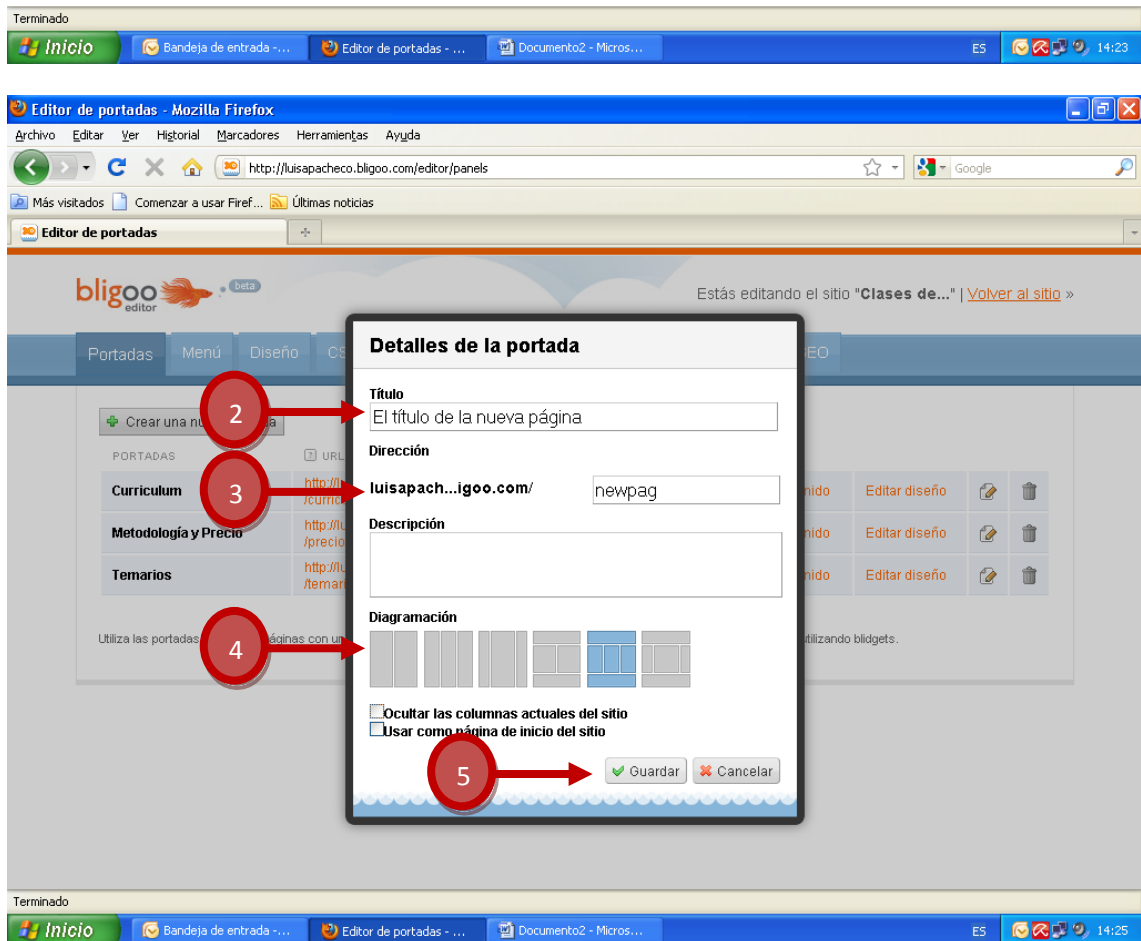

http://luisapacheco.bligoo.com/editor

Más visitados Comenzar a usar Firef... Últimas noticias

Clases de computación Luisa Pachec...

bligoo editor Beta Estás editando el sitio "Clases de..." | [Volver al sitio](#) »

Portadas 1 Menú 2 Diseño 3 CSS/HTML 4 Temas gráficos 5 Blidgets 6 Configuraciones 7 SEO 8

Bienvenido al editor de sitios de Bligoo

- 1 Crea páginas especiales dentro de tu sitio
- 2 Modifica o crea diferentes menús de navegación
- 3 Cambia colores, tamaños, fuentes o imágenes
- 4 Edita la estructura y el estilo de tu sitio sin límites
- 5 Escoge un tema gráfico o crea los tuyos
- 6 Agrega contenido dinámico y otras funcionalidades
- 7 Controla las configuraciones generales de tu sitio
- 8 Mejora la visibilidad de tu sitio en buscadores

Terminado

Inicio Bandeja de entrada -... Clases de computació... Documento2 - Micros... ES 14:22

Cartilla ayuda Editor de Bligoo.com

Crear una página para agregar al menú:

Cartilla ayuda Editor de Bligoo.com

The screenshot shows the Bligoo.com editor interface in a Mozilla Firefox browser. The browser's address bar displays <http://luisapacheco.bligoo.com/editor/panels>. The page title is "Editor de portadas - Mozilla Firefox". The interface includes a navigation menu with options: Portadas, Menú, Diseño, CSS/HTML, Temas gráficos, Bldgets, Configuraciones, and SEO. A header indicates "Estás editando el sitio 'Clases de...'" with a link to "Volver al sitio".